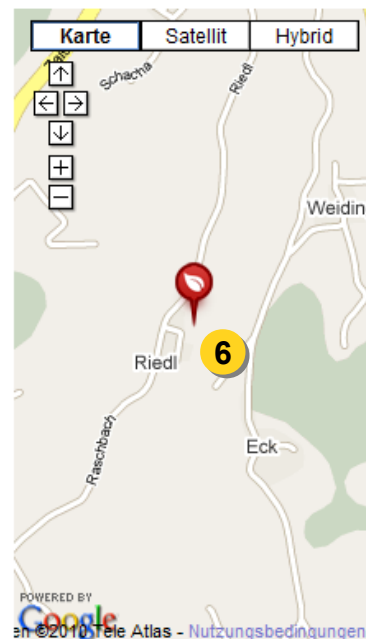

POWERED BY Google
© 2010 Tele Atlas - Nutzungsbedingungen

Wir bieten: Wild, Hirsche, Rehe, Rotwild, Hirschgehege, Gatter, Hirschzucht, Wildbret, Gatterjagd

Über uns: In unserem Wildgehege züchten wir erfolgreich Rothirsche für unsere beiden Gastronomie-Betriebe Pepitant und Landgut Oltenberg. Da wir nur wenige Abschüsse pro Jahr freigeben, ist rechtzeitige Anmeldung erwünscht. Unterkunft im daneben befindlichen Landgut Oltenberg möglich.

Erhältlich bei: Bitte nehmen Sie telefonisch oder per e-mail Kontakt mit uns auf

Unsere Partner:

11

Landgasthaus zur "Pepi - Tant"

Mit unserem Wildgehege versorgen wir die Pepitant mit frischem Wildbret!

[zum Profil](#)

7 Diese Seite weiterempfehlen

8 Nachricht an Produzenten senden

9 Bedenklichen Inhalt melden

10 Partnerschaft anfragen

12 Diese Seite drucken